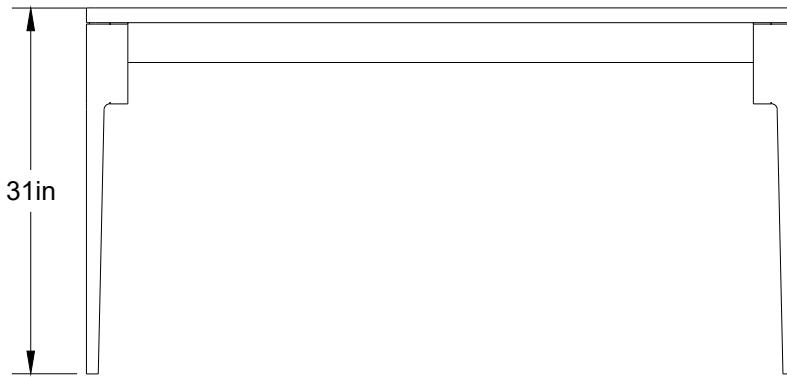

D E

HARVEST CONSOLE

OPT I O N S

Dimensions

60"W x 16" D x 31"H

72"W x 16" D x 31"H

84"W x 16" D x 31"H

Wood Finish