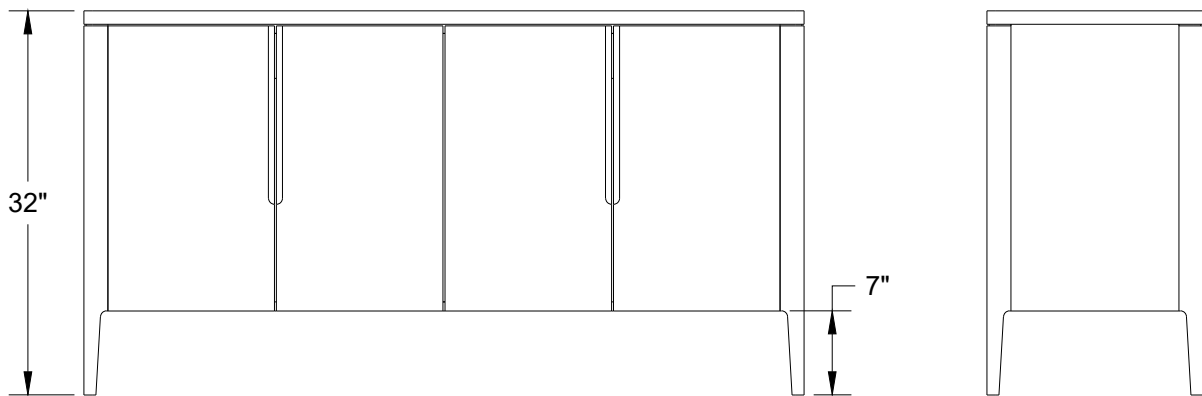

D E

HARVEST SIDEBOARD

OPTIONS

Dimensions

60"W x 18" D x 32"H

72"W x 18" D x 32"H

84"W x 18" D x 32"H

Wood Finish