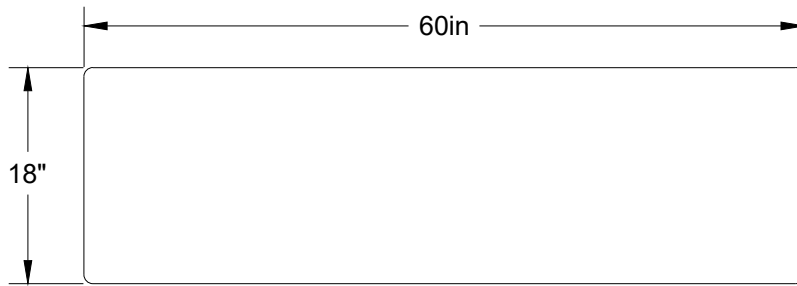

D E

HARVEST SIDEBOARD

OPTIONS

Dimensions

60"W x 18" D x 32"H

72"W x 18" D x 32"H

84"W x 18" D x 32"H

Wood Finish