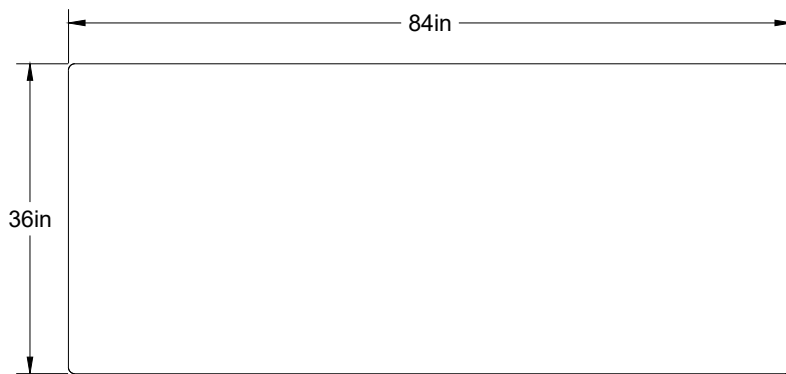

S T I L L

M A

D E

HARVEST TABLE

SHOWN

Dimensions
84"W x 36" D x 29.5"H

Finish
Natural White Oak

Lead Time
12-14 weeks

S T I L L

M A

D E

HARVEST TABLE

OPTIONS

Dimensions

60"W x 16" D x 31"H

72"W x 16" D x 31"H