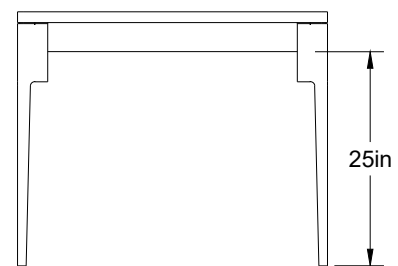

S T I L L

M A

D E

HARVEST TABLE

SHOWN

Dimensions
84"W x 36" D x 29.5"H

Finish
Natural White Oak

Lead Time
12-14 weeks

S T I L L

M A

D E

HARVEST TABLE

OPTIONS

Dimensions

60"W x 16" D x 31"H

72"W x 16" D x 31"H